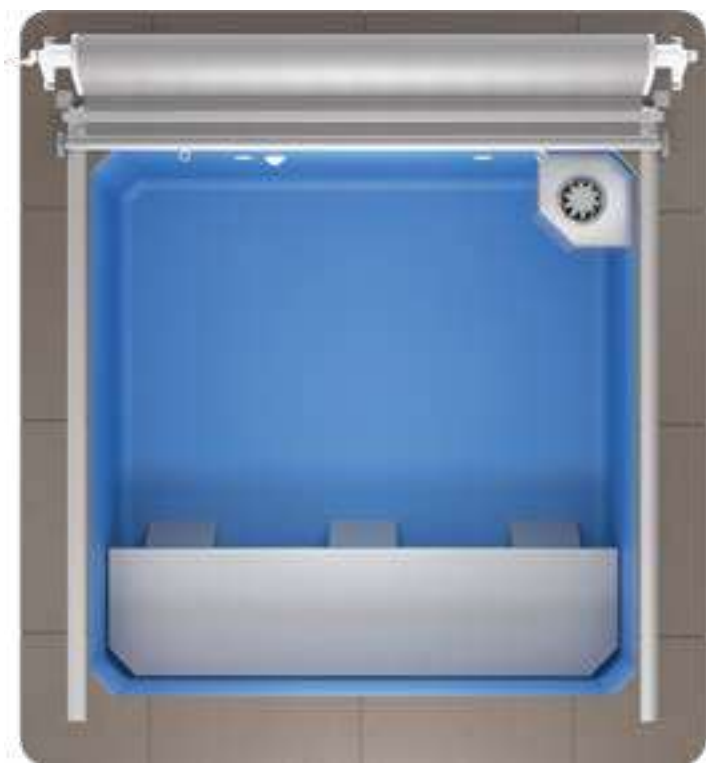

Plunge Mini