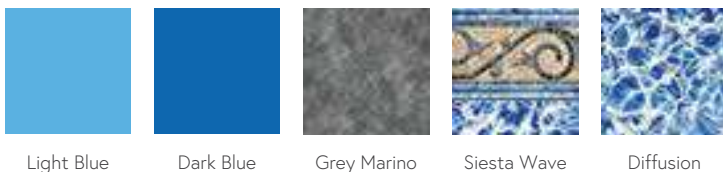

EP407

Colores del revestimiento

Sistema de albardilla Apex

Desert Plateau Summit Grey

Sistema de zócalo Ascent

Artic Ice Riverbed Brown Weathered Grey

Colores de los componentes acrílicos

Platinum Sapphire